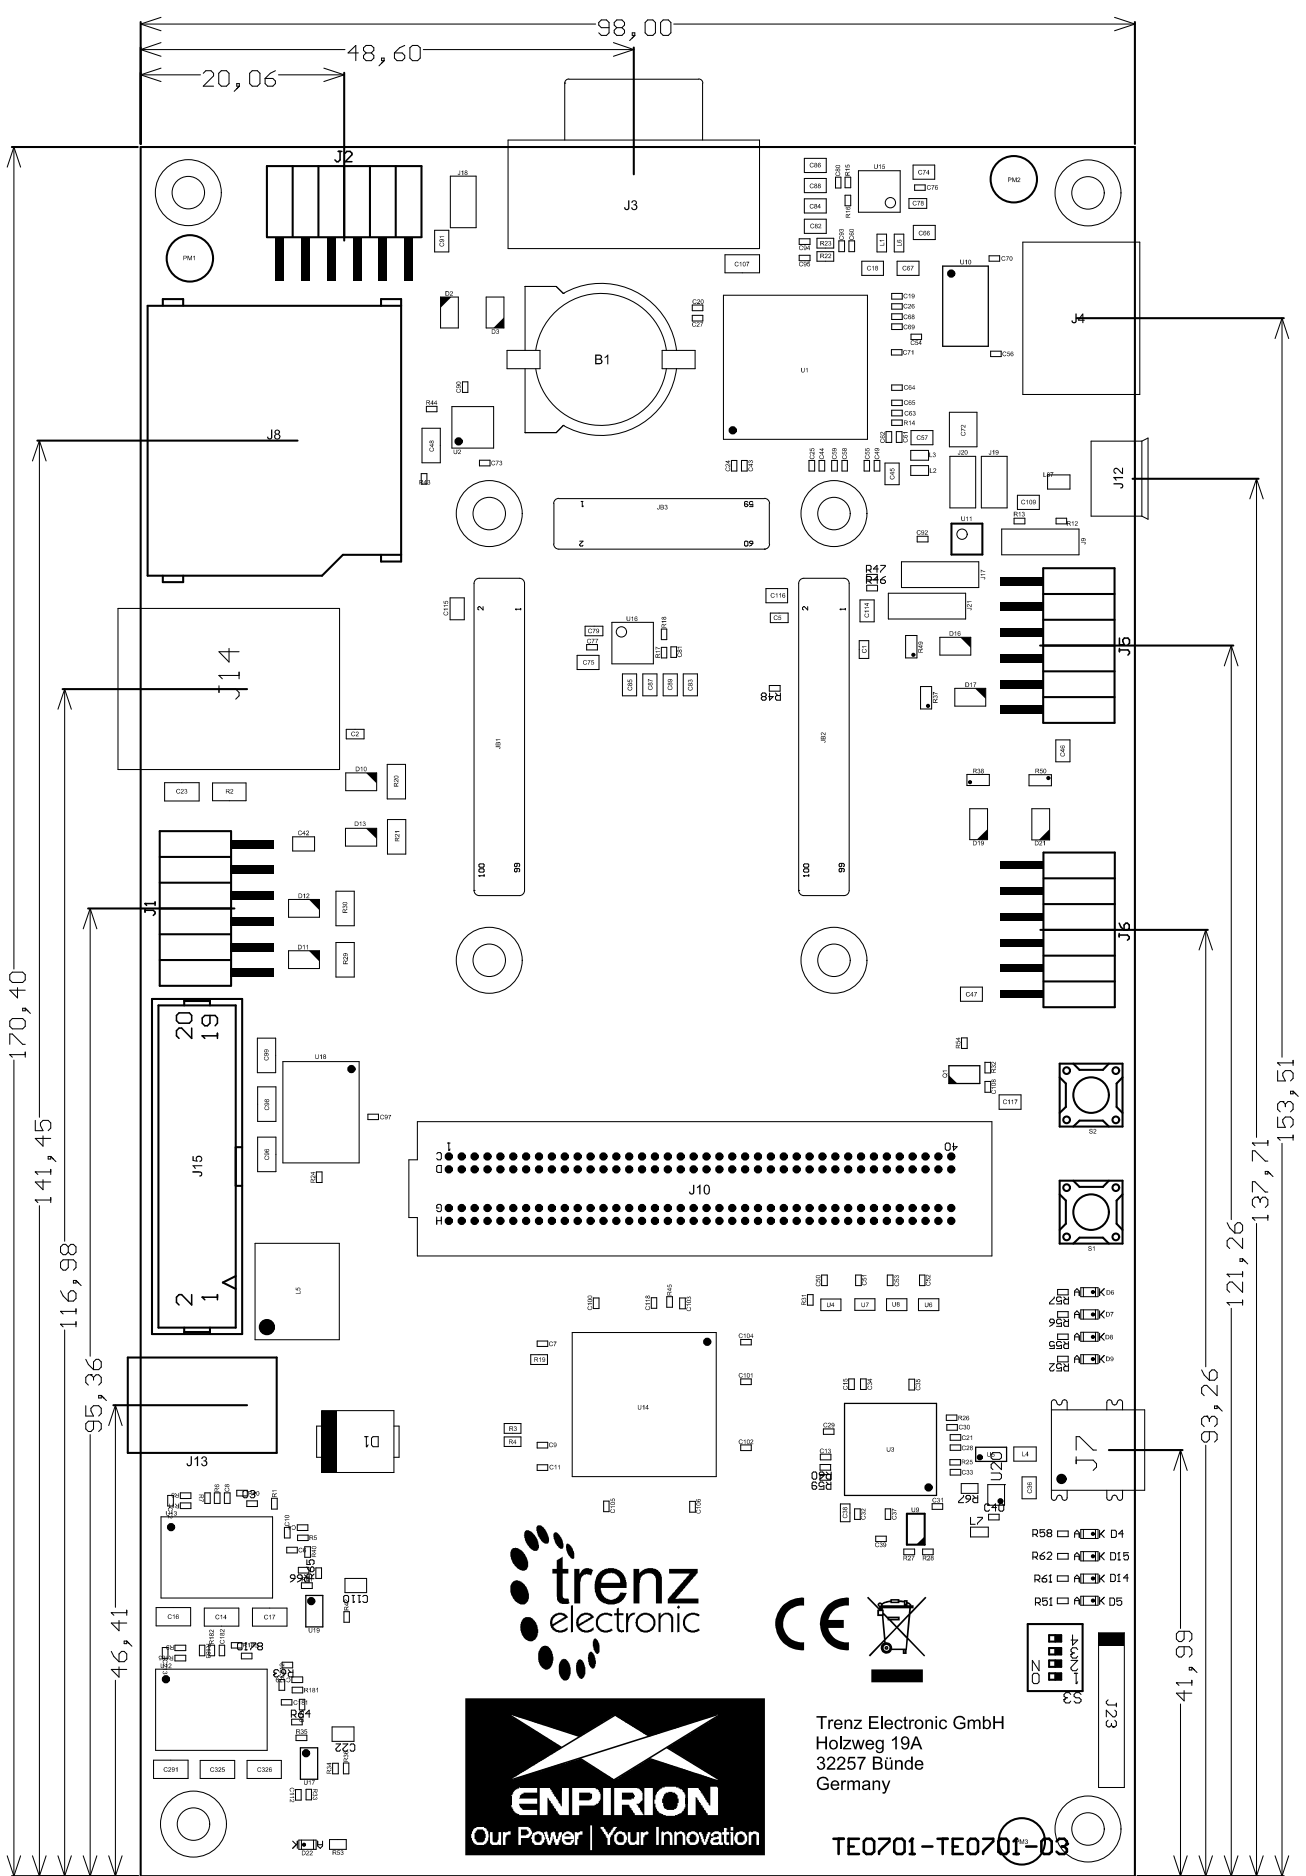

Trenz Electronic GmbH
 Holzweg 19A
 32257 Bünde
 Germany

TE0701-TE0701-03

- R58 D4
- R62 D15
- R61 D14
- R51 D5

Trenz Electronic GmbH
 Holzweg 19A
 32257 Bünde
 Germany

TE0701-TE0701-03

- R58 ALK D4
- R62 ALK D15
- R61 ALK D14
- R51 ALK D5

Trenz Electronic GmbH
 Holzweg 19A
 32257 Bünde
 Germany

TE0701-TE0701-03

- R58 ALK D4
- R62 ALK D15
- R61 ALK D14
- R51 ALK D5