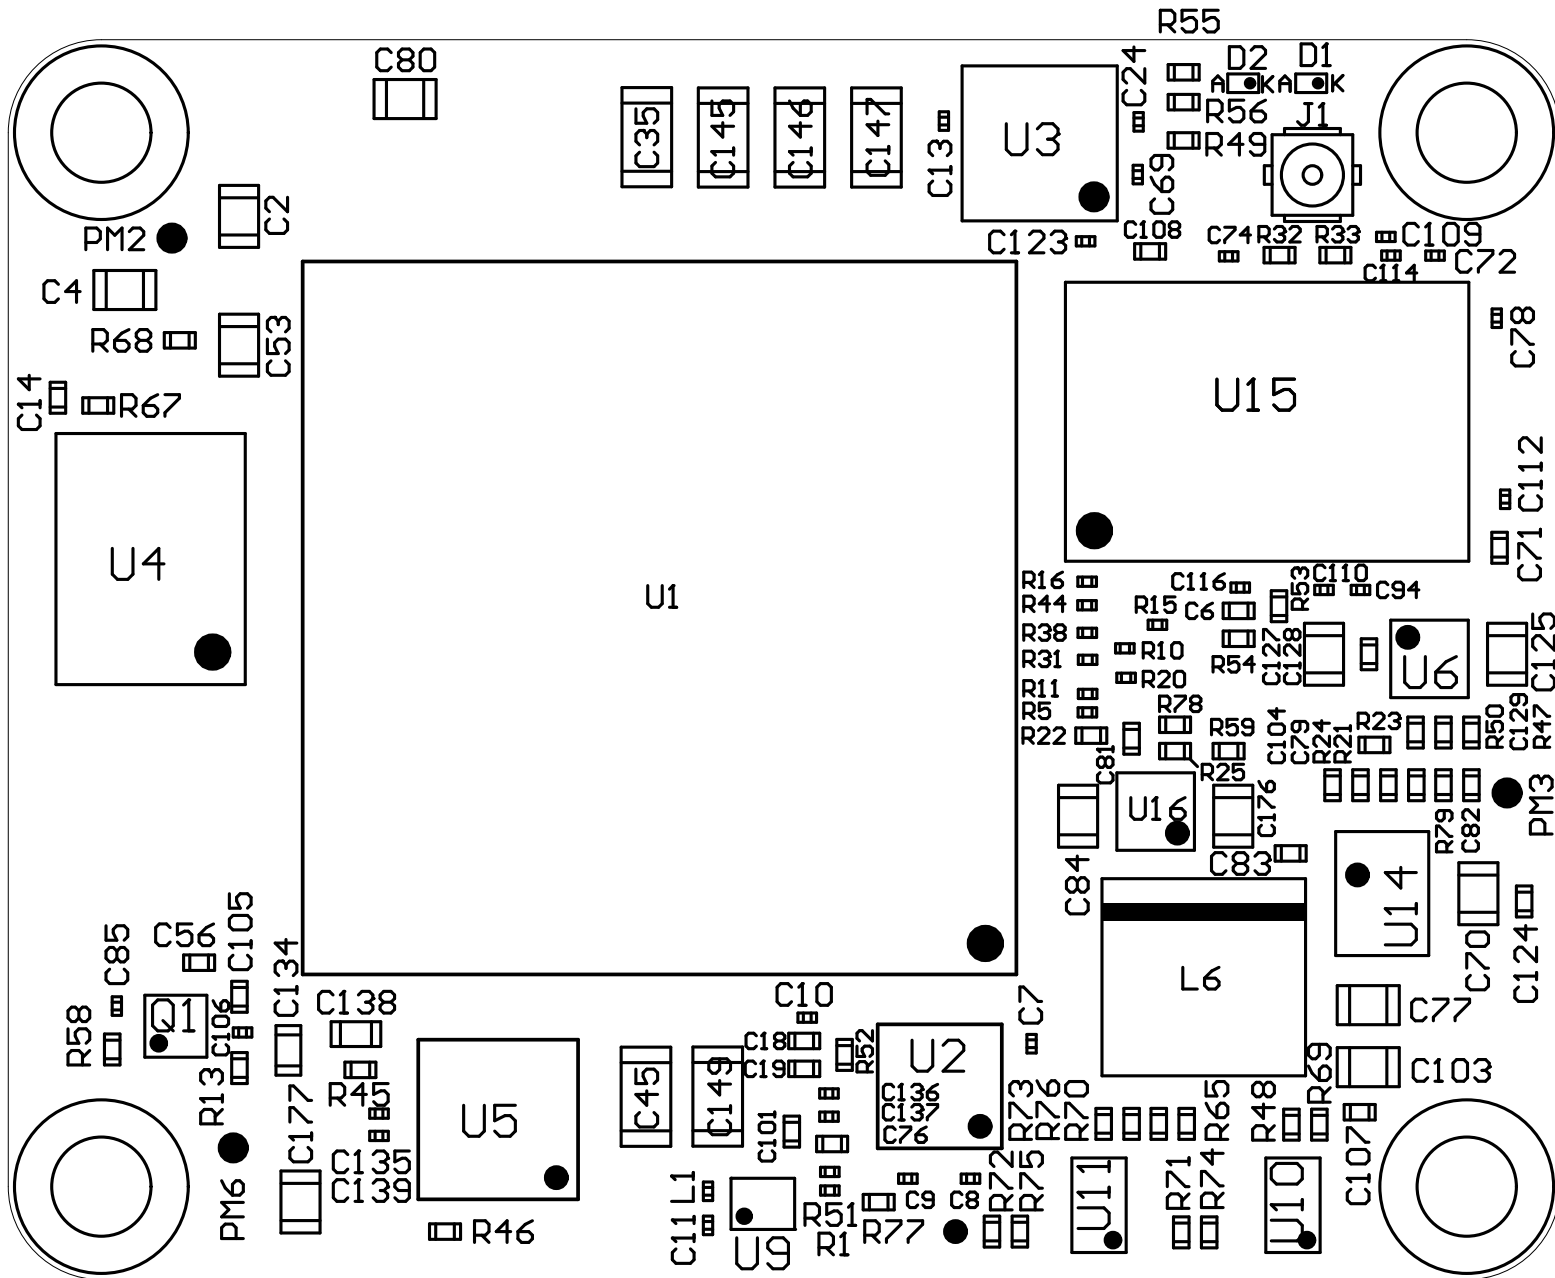

Variant name: TE0712-03-42136-A

# Top View

TP25

Variant name: TE0712-03-42136-A

# Bottom View