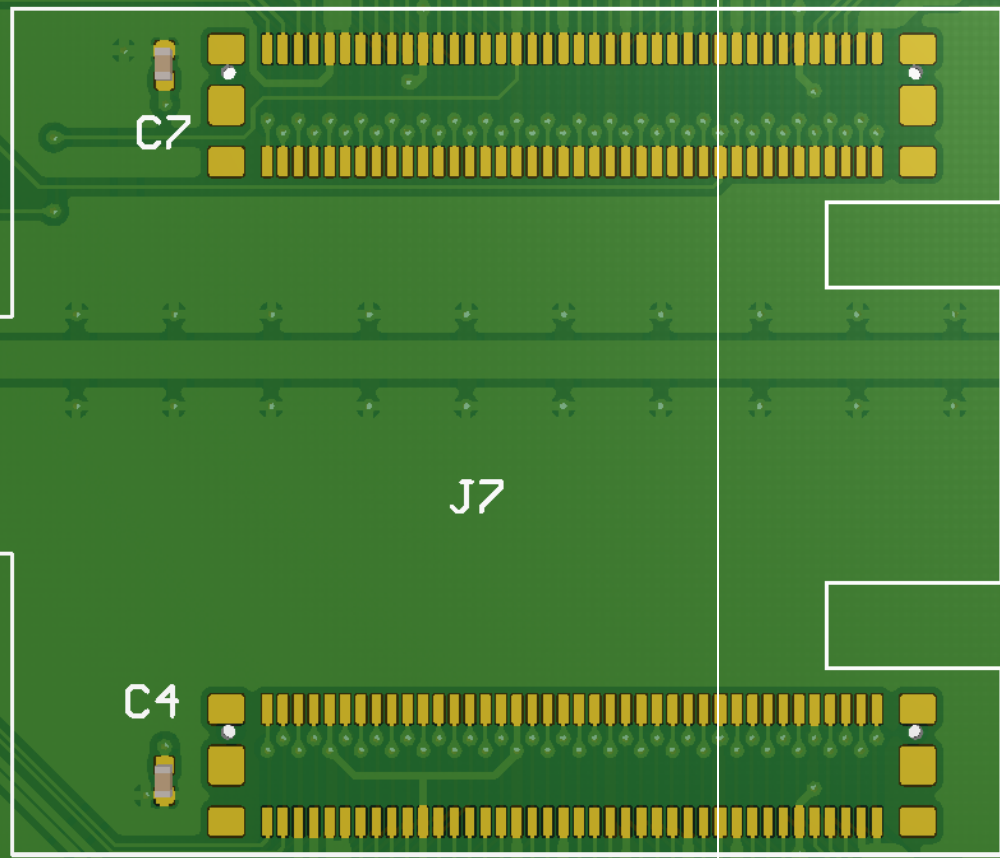

TE0143-01
www.trenz-electronic.de

TOP

PM3
J2
TMS
TDI
TDO
TCK
GND
2.5
J5
J8
J6

J11
J1
S1
S1 / PROG
PM1

J4
C7
J9
USB
Ext
J10
C1
U1
C3
C2
D1
PM2
C5
J3